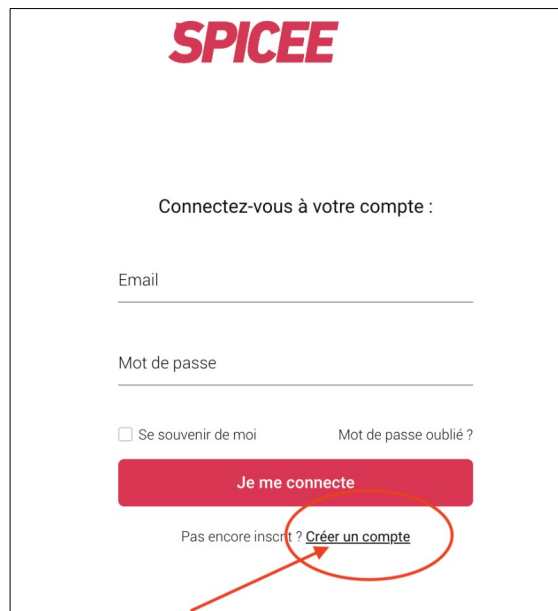

Pour accéder à Spicée éduc pendant 15 jours gratuitement, rendez-vous sur www.spicée-educ.com. Il faudra vous créer un compte, puis utiliser le code promo : SPICEE-SPME2024

Vous pourrez trouver ci-dessous un petit tutoriel pour vous aider à vous connecter et à utiliser le code promo sur notre site internet :

Cliquez sur "Je me connecte" puis "Créer un compte" (si vous n'avez pas déjà de compte, sinon sautez cette étape et connectez-vous directement avec votre mail et identifiant comme d'habitude).